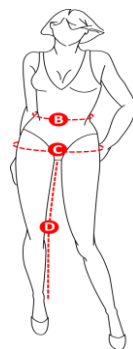

MINK HORSE of Denmark

Ridebuds / Riding breeches / Reithosen - **sock-bottom** - Str./Size/Größen : 8-14 & 32-52

Størrelse / Size / Größe	8	10/140	12/152	14/168	32	34	36	38	40	42	44	46	48	50	52
B - Talje / Waist / Taille	58	60	64	67	62	64	66	70	74	78	82	86	92	98	104
C - Hofte / Hip / Hüfte	70	74	82	88	84	87	90	94	98	102	106	110	114	118	124
D - Benlængde / Inseam / Beinlänge	54	62	66	76	76	76	76	75	75	74	74	73	72	71	71
Mål er i centimeter - Se hvor og hvordan mål tages nedenfor. Alle størrelser i guiden er målt på kroppen, ikke på selve tøjet. Ridebukser sælges ifølge taljemål. Mål taljen på det smalleste punkt (B) og hofterne på det bredeste punkt (C). Indersømmen er benets inderside og måles fra lysken til anklen (D).															
Measures are in centimeter - See "How to measure" below - The measures is taken on the body and not on the clothing.															
Maßen sind in centimeter - sehe wie Maßen genommen werden unten - Alle Maßen sind auf dem Körper zu messen; nicht auf dem Kleidungsstück.															

Målene er vejledende og de forskellige kropstyper må tages i betragtning i forbindelse med pasform. Det anbefales at hvis man ligger mellem 2 str. at vælge den største.

The measures are indicative and the different body types must be considered in connection with the fit of the breeches. It is recommended to choose the largest size, if one are between two sizes.

Die Maßen sind indikativ und die verschiedenen Körpertypen müssen in Verbindung mit dem Fit in Betracht gezogen werden. Es wird empfohlen, wenn man zwischen zwei Größen liegt, den größeren zu wählen.

Ridebuds / Riding breeches / Reithosen - **Jodhpur** - Str./Size/Größen : 8-12 & 32-52