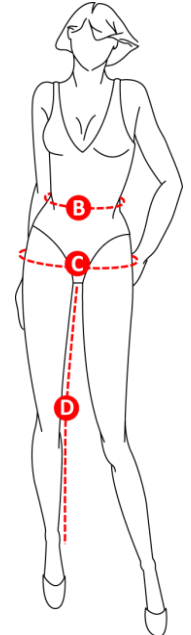

# MINK HORSE

*of Denmark*

Ridebuds / Riding breeches / Reithosen

Equestrian ICE straight/Jodhpur

Str./Size/Größen : 168- 52

Størrelse / Size / Größe	14/168	34	36	38	40	42	44	46	48	50	52
B - Talje / Waist / Taille (6cm below body-waist)	68	70	74	76	81	84	88	91	96	104	110
C - Hofte / Hip / Hüfte	80	84	85	88	92	95	99	101	106	118	121
D - Benlængde / Inseam / Beinlänge <b>STRAIGHT ICE</b>	76	76	76	74	74	74	74	73	73		
D - Benlængde / Inseam / Beinlänge <b>JODHPUR ICE</b>	79	79	79	77	77	77	77	74	74	74	74

jodhpur only

Målene er på ridebukserne selv - the measurement ar taken on the breeches themself - Die Maßen sin auf die Hosen selber genommen

**note that the material allows 5-6 % stretch**