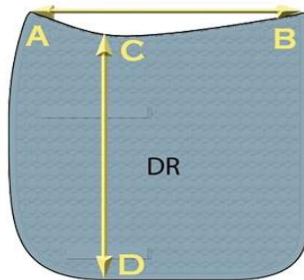

MINK HORSE
of Denmark

Measurement Chart

Saddle Pads/ Schabracken / Sadelunderlag

MmAir

Measures	Dressage		Combi/Vielseitigkeit		Jump/springen		Saddle Cut / Sadel form/ (Island)
	COB	FULL	COB	FULL	COB	FULL	COB
A-B Length back / Rückenlänge Ryglængde	54	57	55	58	54	57	54
C-D Height / Höhe / Højde	49	52	51	52	49	50	54

MPro

Measures	Dressage		Combi/Vielseitigkeit		Jump/springen		Saddle Cut / Sadel form/ (Island)
	COB	FULL	COB	FULL	COB	FULL	COB
A-B Length back / Rückenlänge Ryglængde	52	55	54	57	53	56	52
C-D Height / Höhe / Højde	54	56	52	53	49	50	56