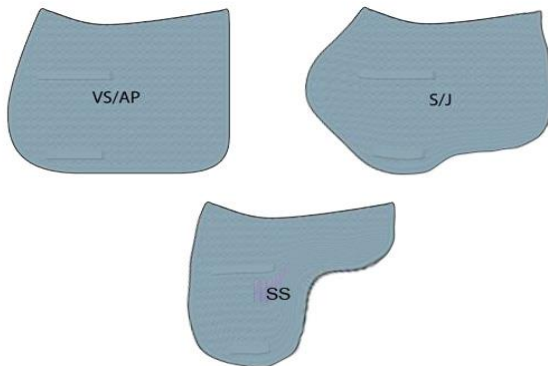

**MINK HORSE**  
of Denmark

**Measurement Chart**

**Saddle Pads/ Schabracken / Sadelunderlag**

**MmAir (w. memfoam) & N**

Measures	Dressage		Jump/springen		Saddle Cut / Sadel form/ (Island)
	COB	FULL	COB	FULL	COB
A-B Length back / Rückenlänge Ryglængde	57	62	50	55	52
C-D Height / Höhe /Højde	52	55	49	53	54

**MmBrick Classic & Silverline(w. memfoam)**

Measures	Dressage		Jump/springen		Saddle Cut / Sadel form/ (Island)
	COB	FULL	COB	FULL	COB
A-B Length back / Rückenlänge Ryglængde	58	61	50	54	52
C-D Height / Höhe /Højde	53	57	52	54	54