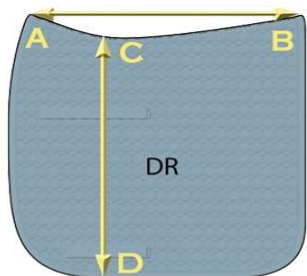

**MINK HORSE**  
of Denmark

**Measurement Chart**

**Saddle Pads/ Schabracken / Sadelunderlag**

**MmAir (w. memfoam) & N**

Measures	Dressage		Jump/springen		Saddle Cut / Sadel form/ (Island)
	COB	FULL	COB	FULL	COB
A-B Length back / Rückenlänge Ryglængde	57	62	50	55	52
C-D Height / Höhe /Højde	52	55	49	53	54

**MmBrick Classic & Silverline(w. memfoam)**

Measures	Dressage		Jump/springen		Saddle Cut / Sadel form/ (Island)
	COB	FULL	COB	FULL	COB
A-B Length back / Rückenlänge Ryglængde	58	61	50	54	52
C-D Height / Höhe /Højde	53	57	52	54	54