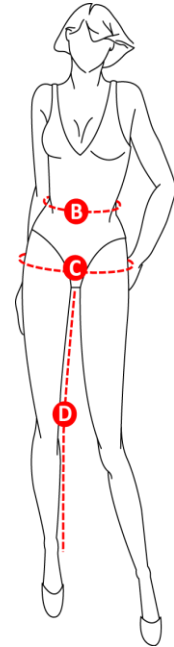

MINK HORSE

of Denmark

Ridebuds / Riding breeches / Reithosen

Equestrian ICE regular & Jodhpur

Str./Size/Größen : 168- 52

Størrelse / Size / Größe	14/168	34	36	38	40	42	44	46	48	50	52
B - Talje / Waist / Taille (6cm below body-waist)	68	70	74	76	81	84	88	91	96	104	110
C - Hofte / Hip / Hüfte	80	84	85	88	92	95	99	101	106	118	121
D - Benlængde / Inseam / Beinlänge STRAIGHT ICE	73	73	75	75	75	75	75	75	73	73	73
D - Benlængde / Inseam / Beinlänge JODHPUR ICE	79	80	82	82	82	82	82	82	80	80	80

Jodhpur kan nemt afkortes / can easily be made shorter / lässt sich einfach kurzen

Målene er på ridebukserne selv - the measurement is taken on the breeches themselves - Die Maßen sind auf die Hosen selber genommen

note that the material allows 5-6 % stretch